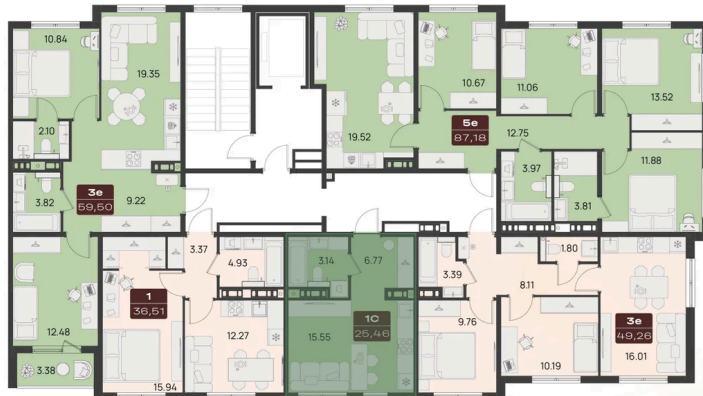

Номер: 28

Студия 25.46 м²

Отсканируйте QR-код
и смотрите на сайте
domgordost.ru

Секция	Этаж	Комнаты	Площадь	
1	2-8	1С	25,46	<ul style="list-style-type: none"> • Автономное отопление • Квартиры с видом на Волгу • Дизайнерские холлы • Система "Умный дом"

Цена по запросу

Черновая отделка

Этаж	7	Секция	1
Сдача	2 кв. 2027		

16.04.2026 17:21 (Мск)

Не является публичной офертой, цена может быть
скорректирована. Информация взята с сайта
«domgordost.ru»

На этаже 7

Студия 25.46 м²

Двор

пр. Вырина

пр. Туполева

пр. Лен.Комсомола

- Автономное отопление
- Квартиры с видом на Волгу
- Дизайнерские холлы
- Система "Умный дом"

Секция 1
2-8 этаж

16.04.2026 17:21 (Мск)